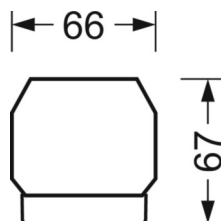

Механика

цвет корпуса	черный RAL 9005
размеры (LxWxH/DxH)	1531mm x 55mm x 37mm
вес (нетто)	2kg
Вид монтажа	сборка трековых систем, световая структура

DEEP-LINK

<https://www.regiolux.de/ru/article/19475004024>

Ссылка	LED 6000lm 840
ηLB	100 %
Φ ↓/↑	90 % / 10 %
UGR поп./вдоль	25.5 / 24.9

размеры

L	1531 mm	Длина
B	55 mm	Ширина
H	37 mm	Высота