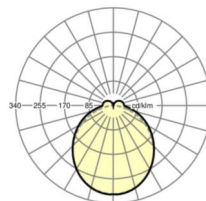

электротехника

Балласт	Электронный драйвер (1 штука)
Мощность системы	37W
сетевое напряжение	230V/50Hz
класс энергосбережения/Источник света	D

Оптика

Оснастка	LED, цветопередача/оттенок света CRI ≥ 80 / 4000K
Допуск для координаты цветности (MacAdam)	3SDCM
Номинальный световой поток	5682lm
Срок службы LED	50000h L80/B10 (Tq 40°C)
светоотдача светильников	152lm/W
Угол излучения	115° (C0) / 110° (C90)
UGR поп./вдоль	25.5 / 24.9

Механика

цвет корпуса	черный RAL 9005
размеры (LxWxH/DxH)	1531mm x 55mm x 37mm
вес (нетто)	2kg
Вид монтажа	сборка трековых систем, световая структура

DEEP-LINK

<https://www.regiolux.de/ru/article/19475004024>

Ссылка	LED 6000lm 840
ηLB	100 %
Φ ↓/↑	90 % / 10 %
UGR поп./вдоль	25.5 / 24.9

размеры

L	1531 mm	Длина
B	55 mm	Ширина
H	37 mm	Высота