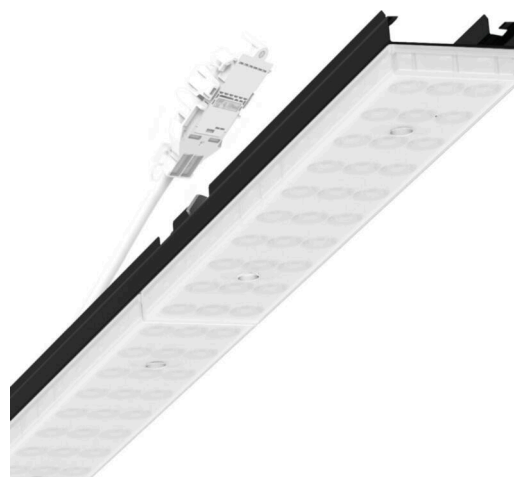

прибородержатель переменный - Individual.Lens.Optic с матированием - прямой и отраженный рассеянный свет - без видимых стыков

Ламподержатель из оцинкованного стального профиля, поверхность покрыта лаком на полиэфирной смоле. Крепление без инструментов с нажимными затворами, встроенными в конструкцию, обеспечивают защиту от кражи и взлома. В несущей трековой шине позиционируется по-разному. Цвет корпуса черный RAL 9005; Прямой/отраженный рассеянный свет через линзу «Individual.Lens.Optic» из матированного пластика ПММА. Оптика отдельных линз делает сборку и установку предельно удобными, плоскость легко чистится. Тройные ряды из отдельных линз и лампо-/прибородержатели, идеально согласованные между собой, обеспечивают цельный вид без стыков и неравномерностей. Подключение к электросети через присоединительный провод длиной 1 м для свободного позиционирования прибородержателя в световой полосе и 3-полюсную втычную деталь для быстрой сборки со свободным выбором фаз. Сменные блоки, позволяющие легко модернизировать освещение, существенно продлевают срок службы всей осветительной установки.

электротехника

Балласт	Электронный драйвер (1 штука)
Мощность системы	37W
сетевое напряжение	230V/50Hz
класс энергосбережения/Источник света	D

Оптика

Оснастка	LED, цветопередача/оттенок света CRI ≥ 80 / 4000K
Допуск для координаты цветности (MacAdam)	3SDCM
Номинальный световой поток	5682lm
Срок службы LED	50000h L80/B10 (Tq 40°C)
светоотдача светильников	152lm/W
Угол излучения	115° (C0) / 110° (C90)
UGR поп./вдоль	25.5 / 24.9

Механика

цвет корпуса	черный RAL 9005
размеры (LxWxH/DxH)	1531mm x 55mm x 37mm
вес (нетто)	2kg
Вид монтажа	сборка трековых систем, световая структура

DEEP-LINK

<https://www.regiolux.de/ru/article/19475004024>

Ссылка	LED 6000lm 840
ηLB	100 %
Φ ↓/↑	90 % / 10 %
UGR поп./вдоль	25.5 / 24.9

размеры

L	1531 mm	Длина
B	55 mm	Ширина
H	37 mm	Высота